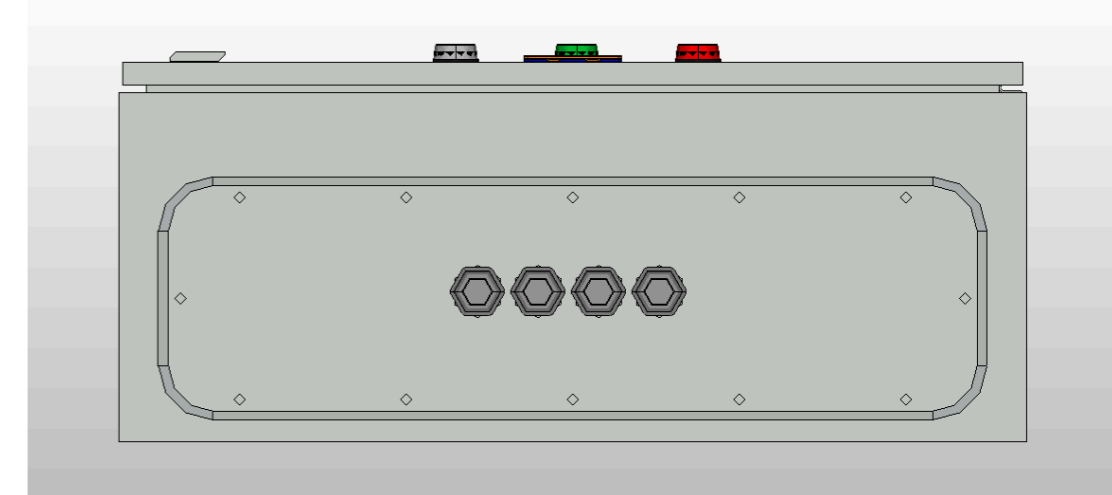

ООО "ПИРИС"

PIRIS

Техническая документация

Трёхфазный АВР на моноблоке

Два ввода 160 А

ABP-PRS-МБ-2-1-160-AND

Контакты	
Номенкл.	
Опис. и парам.	

Содержание

1. Степень защиты шкафа IP31.
2. Панель управления АВР выносится на дверь. При IP54 панель не выносится.
3. Цвет RAL7035.
4. Глубина корпуса составляет 250 мм.

Инв. № подл.	Подп. и дата

Ред.	Листов	№ докум	Подп	Дата	Листов
					3