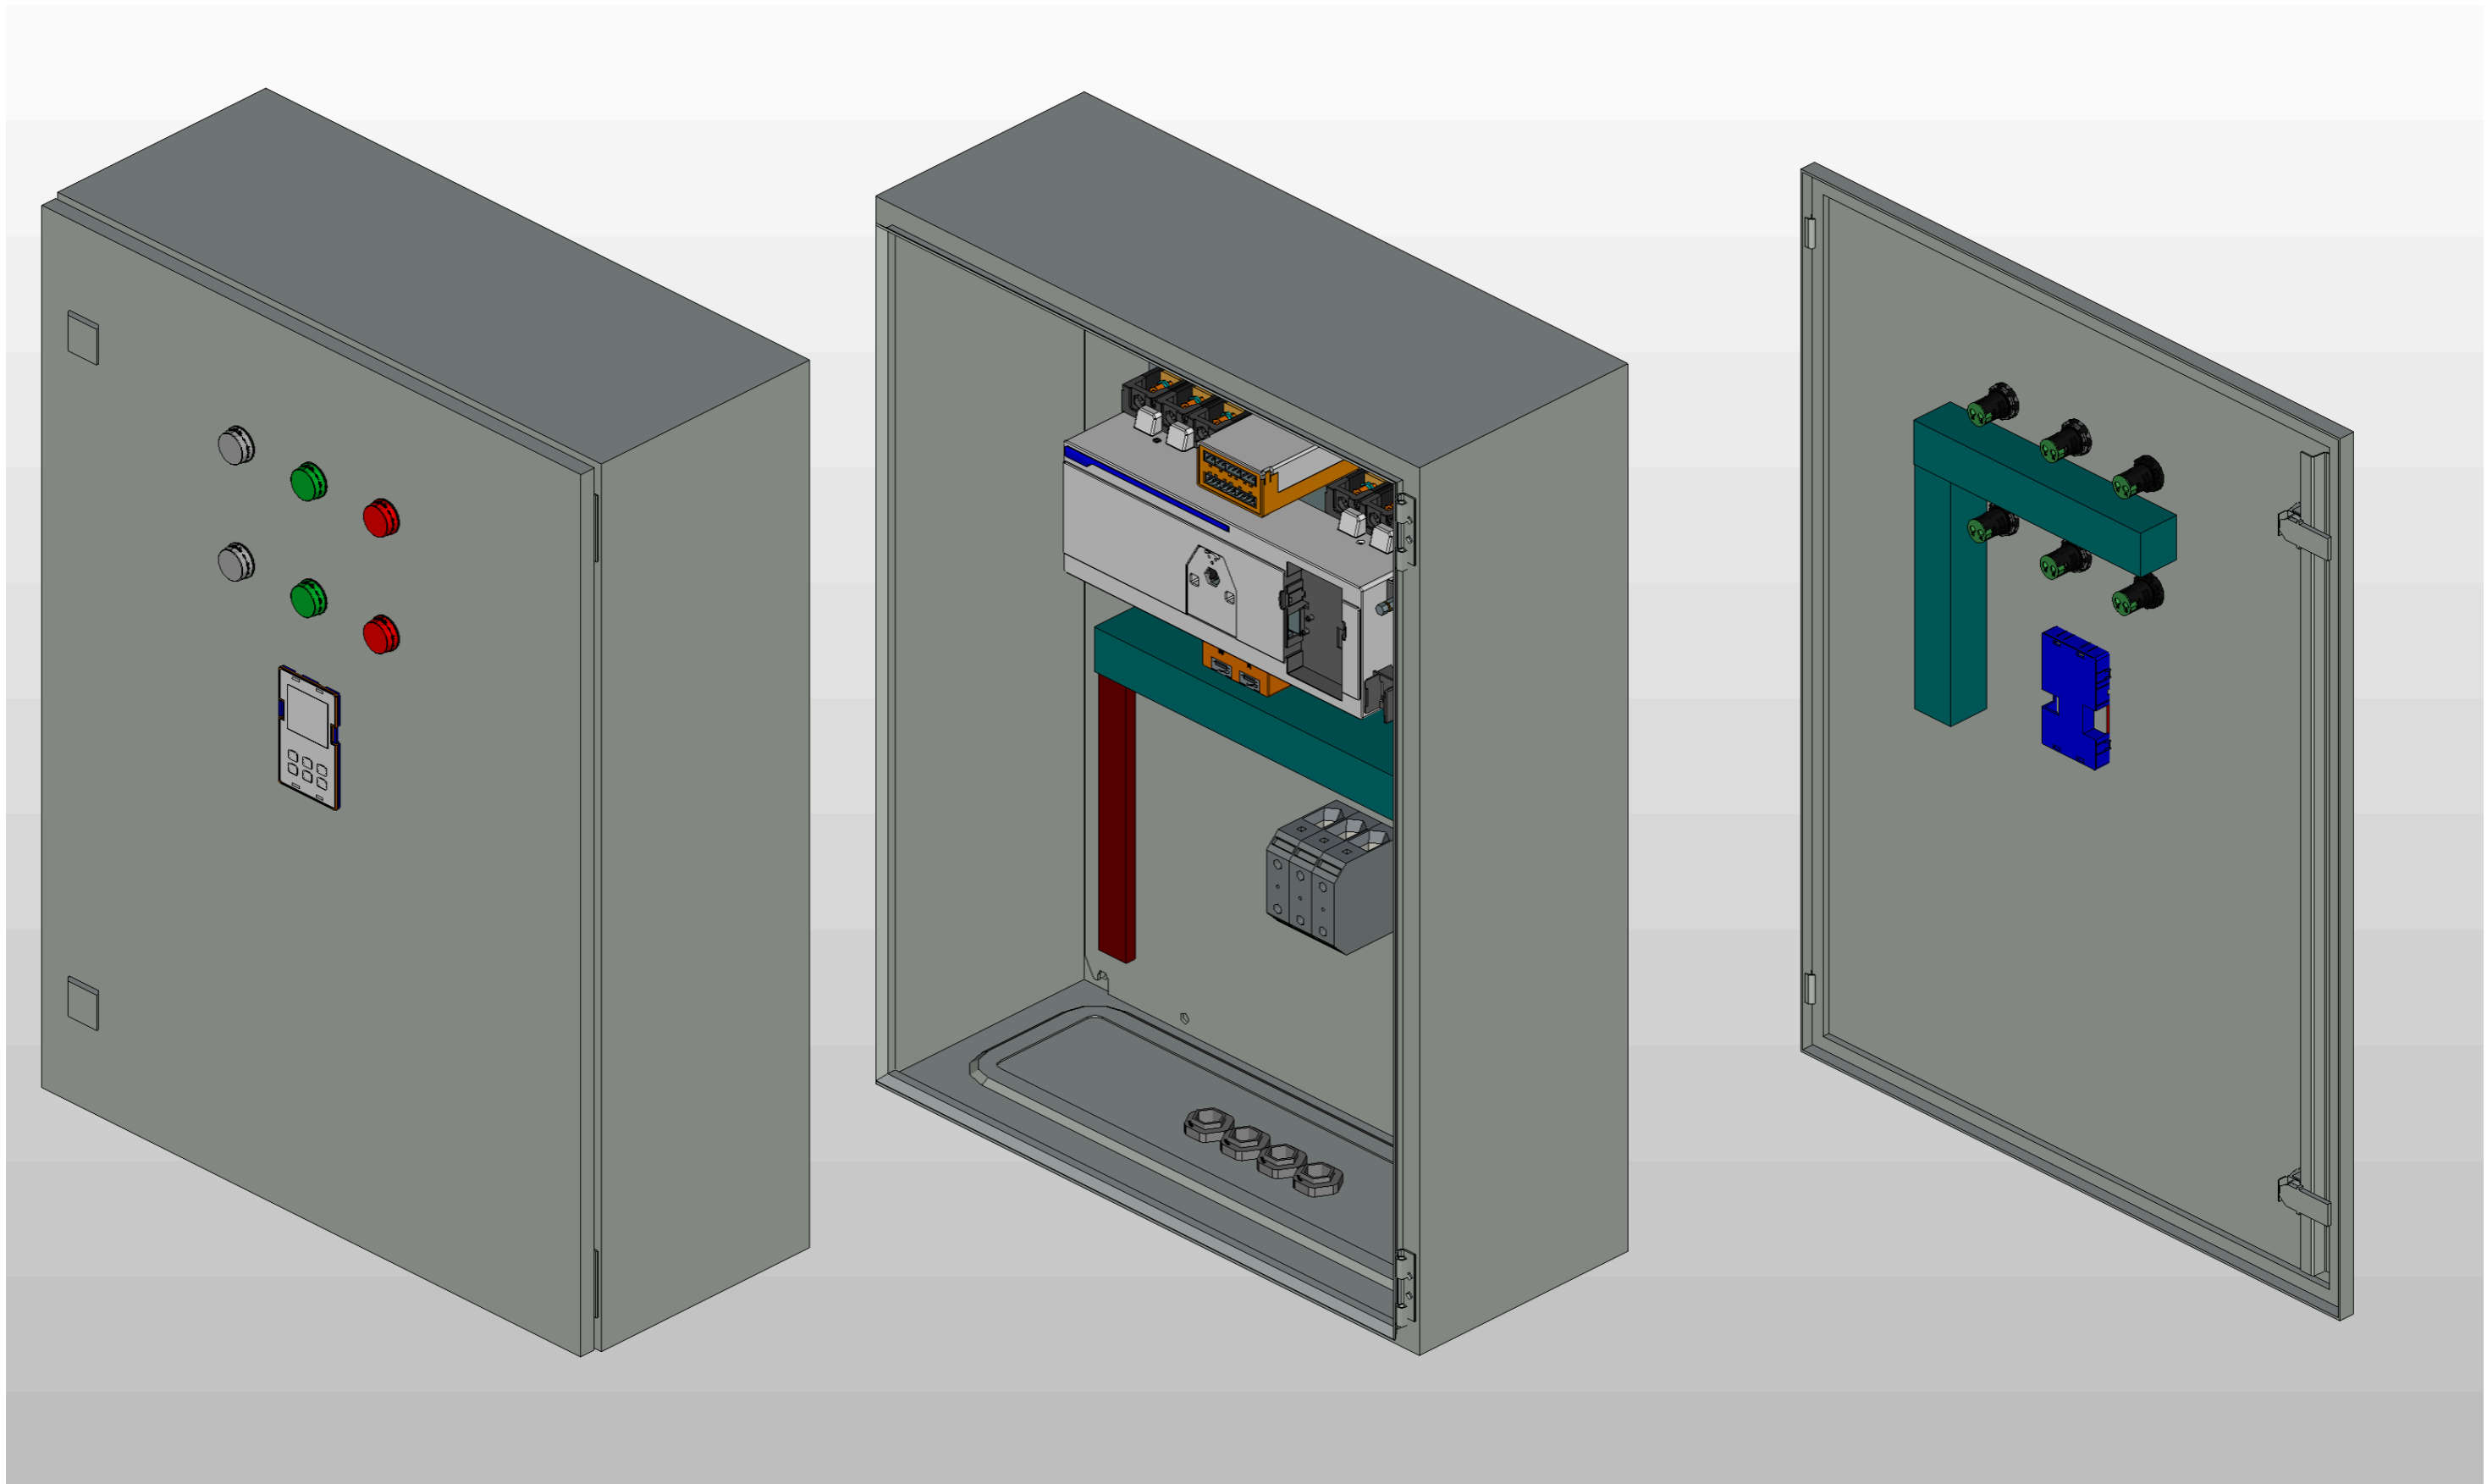

ООО "ПИРИС"

PIRIS

Техническая документация

Трёхфазный АВР на моноблоке

Два ввода 160 А

ABP-PRS-МБ-2-1-160-AND

Контакты	
Номенкл.	
Опис. и парам.	

Содержание

1. Степень защиты шкафа IP31.
2. Панель управления АВР выносится на дверь. При IP54 панель не выносится.
3. Цвет RAL7035.
4. Глубина корпуса составляет 250 мм.

Инв. № подл.	Подп. и дата

Ред.	Листов	№ докум	Подп	Дата	Листов
					3