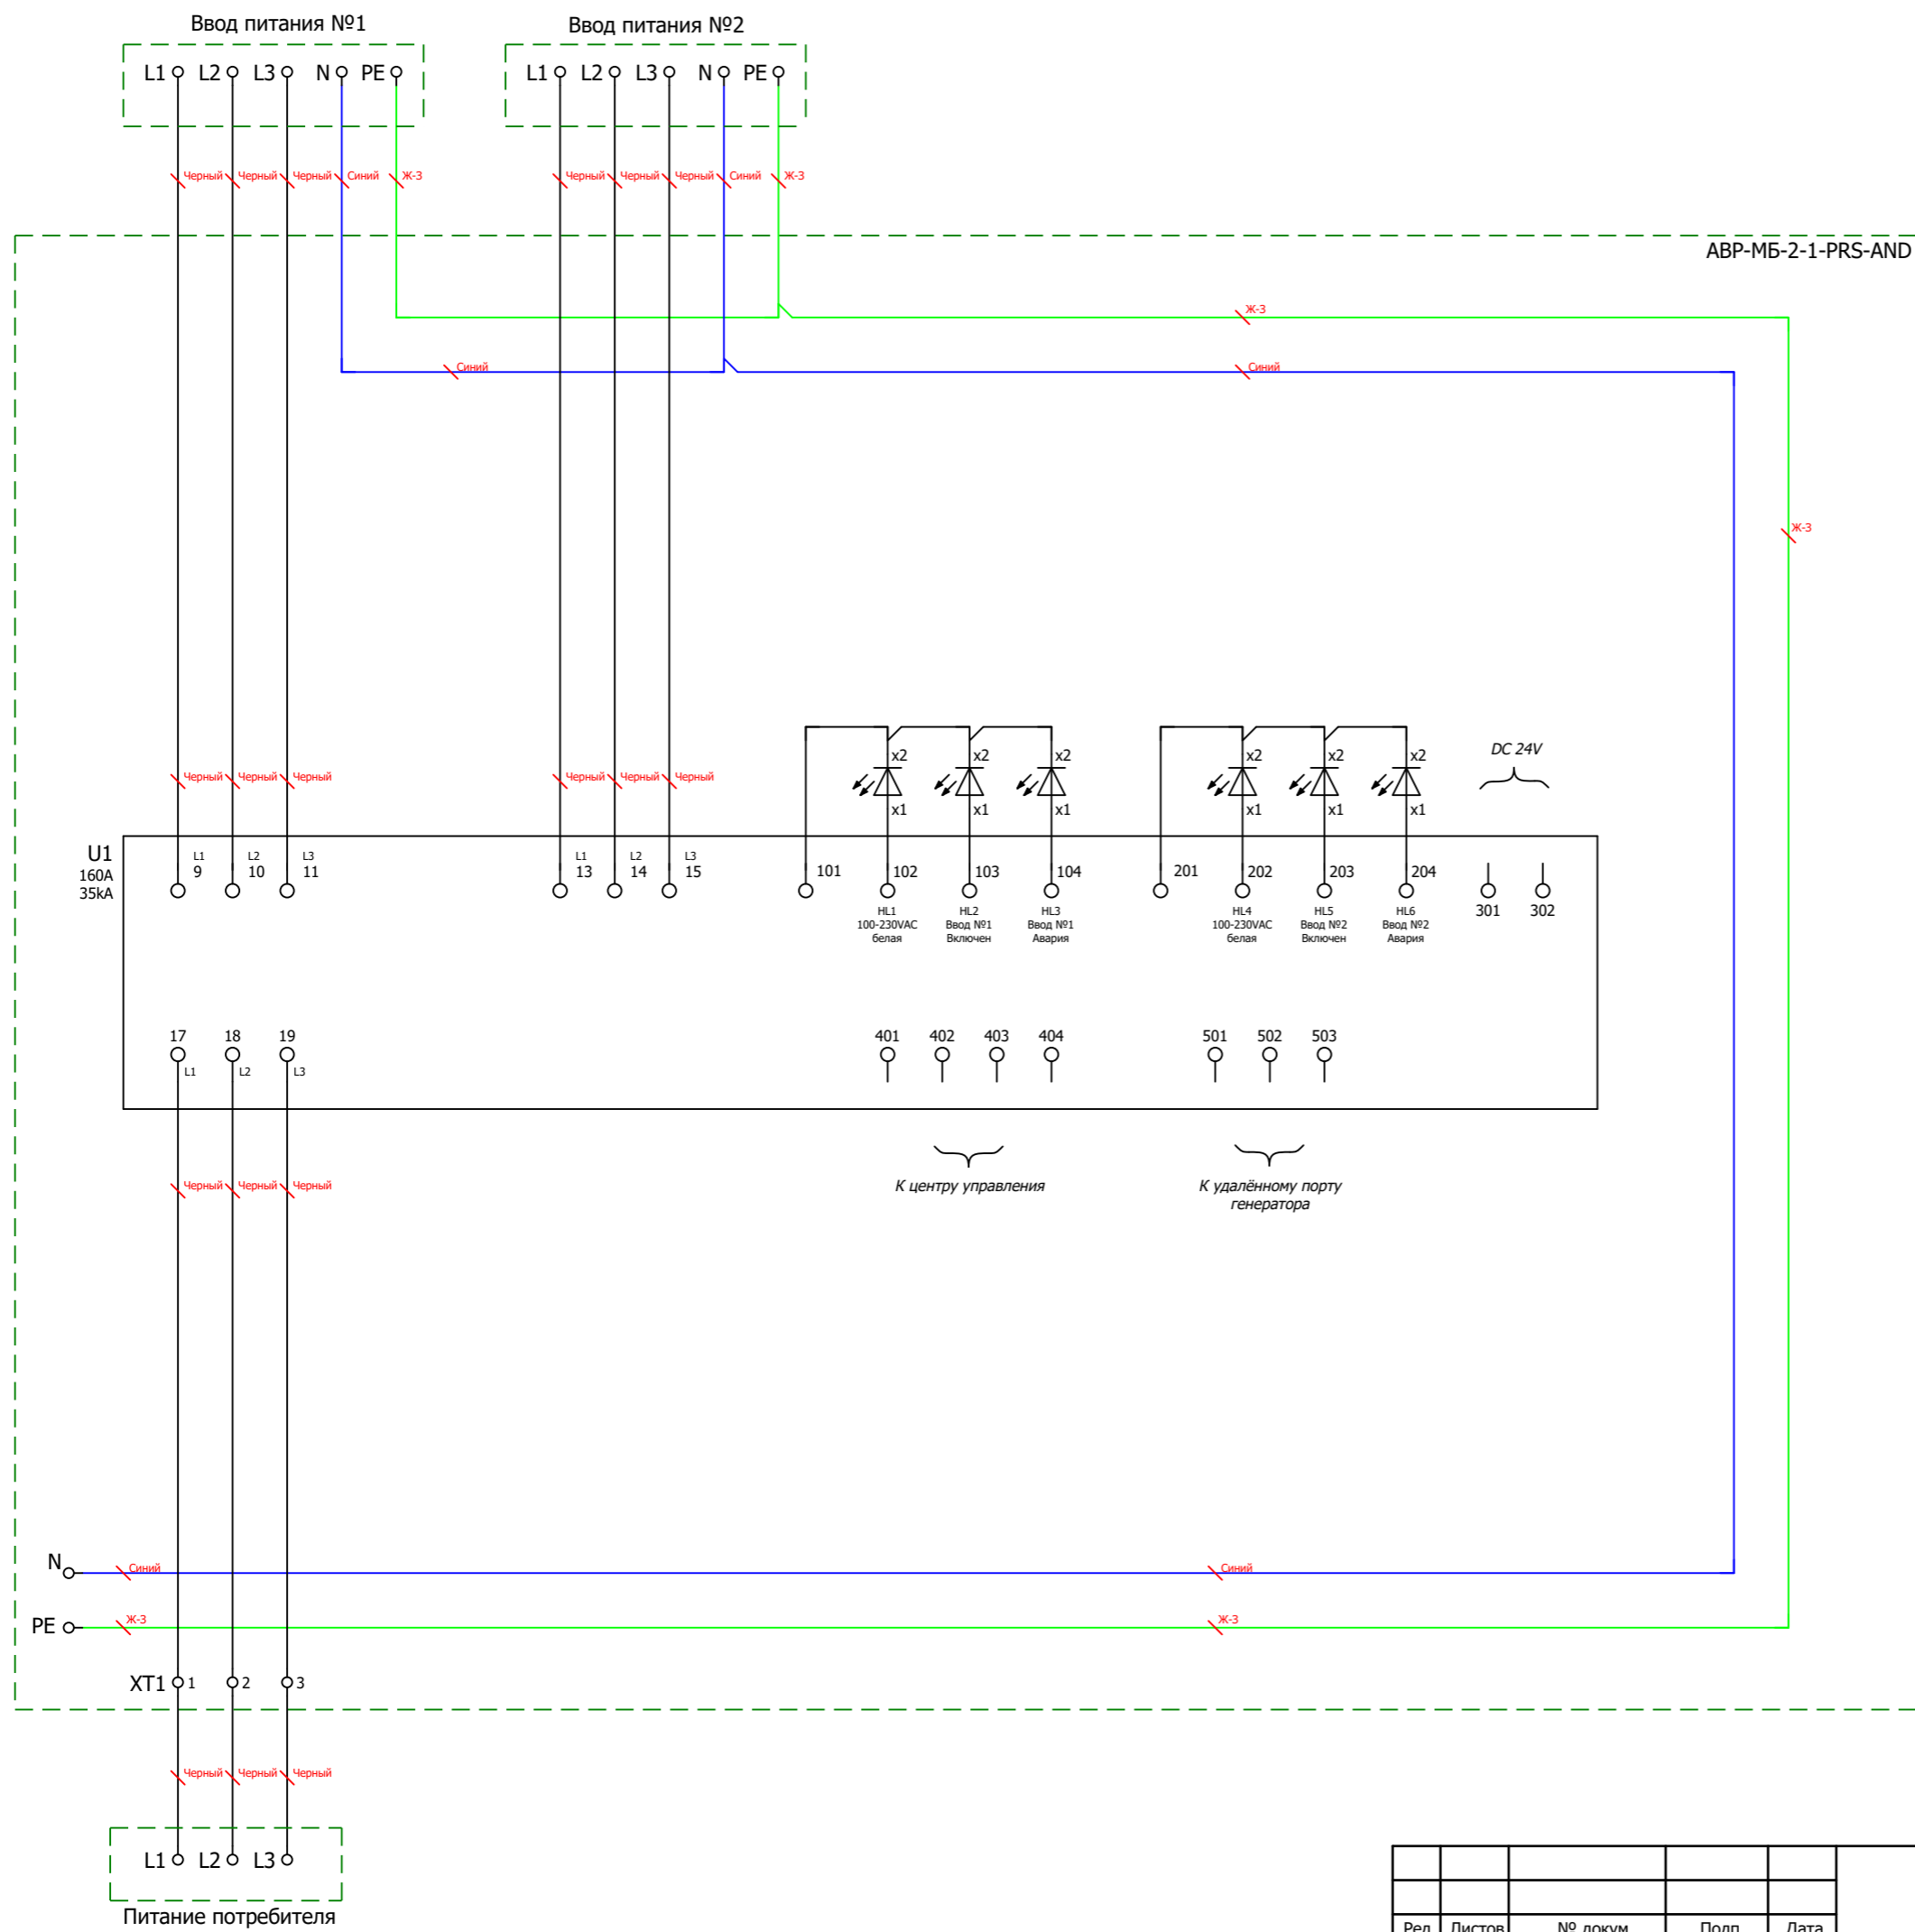

ООО "ПИРИС"

PIRIS

Техническая документация

Трёхфазный АВР на моноблоке

Два ввода 160 А

ABP-PRS-МБ-2-1-160-AND

Контакты	
Номенкл.	
Опис. и парам.	

Содержание

Лист	Название
1	Титульный лист
2	Содержание
3	Габаритный чертеж
4	Габаритный чертеж.3D-модель
5	ЭЗ. Схема силовая
6	Групповая спецификация изделий

Подп. и дата		Инв. № дубл		Взам. инв. №		Подп. и дата	
Ред.	Листов	№ докум	Подп	Дата			
Разраб							
Пров					Лит	Лист	Листов
Т.контр					2	6	
Рук							
Н.контр							
Утв							

1. Степень защиты шкафа IP31.
2. Панель управления АВР выносится на дверь. При IP54 панель не выносится.
3. Цвет RAL7035.
4. Глубина корпуса составляет 250 мм.

Инв. № подл.	Подп. и дата

Ред.	Листов	№ докум	Подп	Дата	Листов
					3

Ив. № подл.	Подп. и дата

Ред.	Листов	№ докум	Подп	Дата	Листов
					4

Инв. № подл.	
Подп. и дата	

Ред.	Листов	№ докум	Подп	Дата