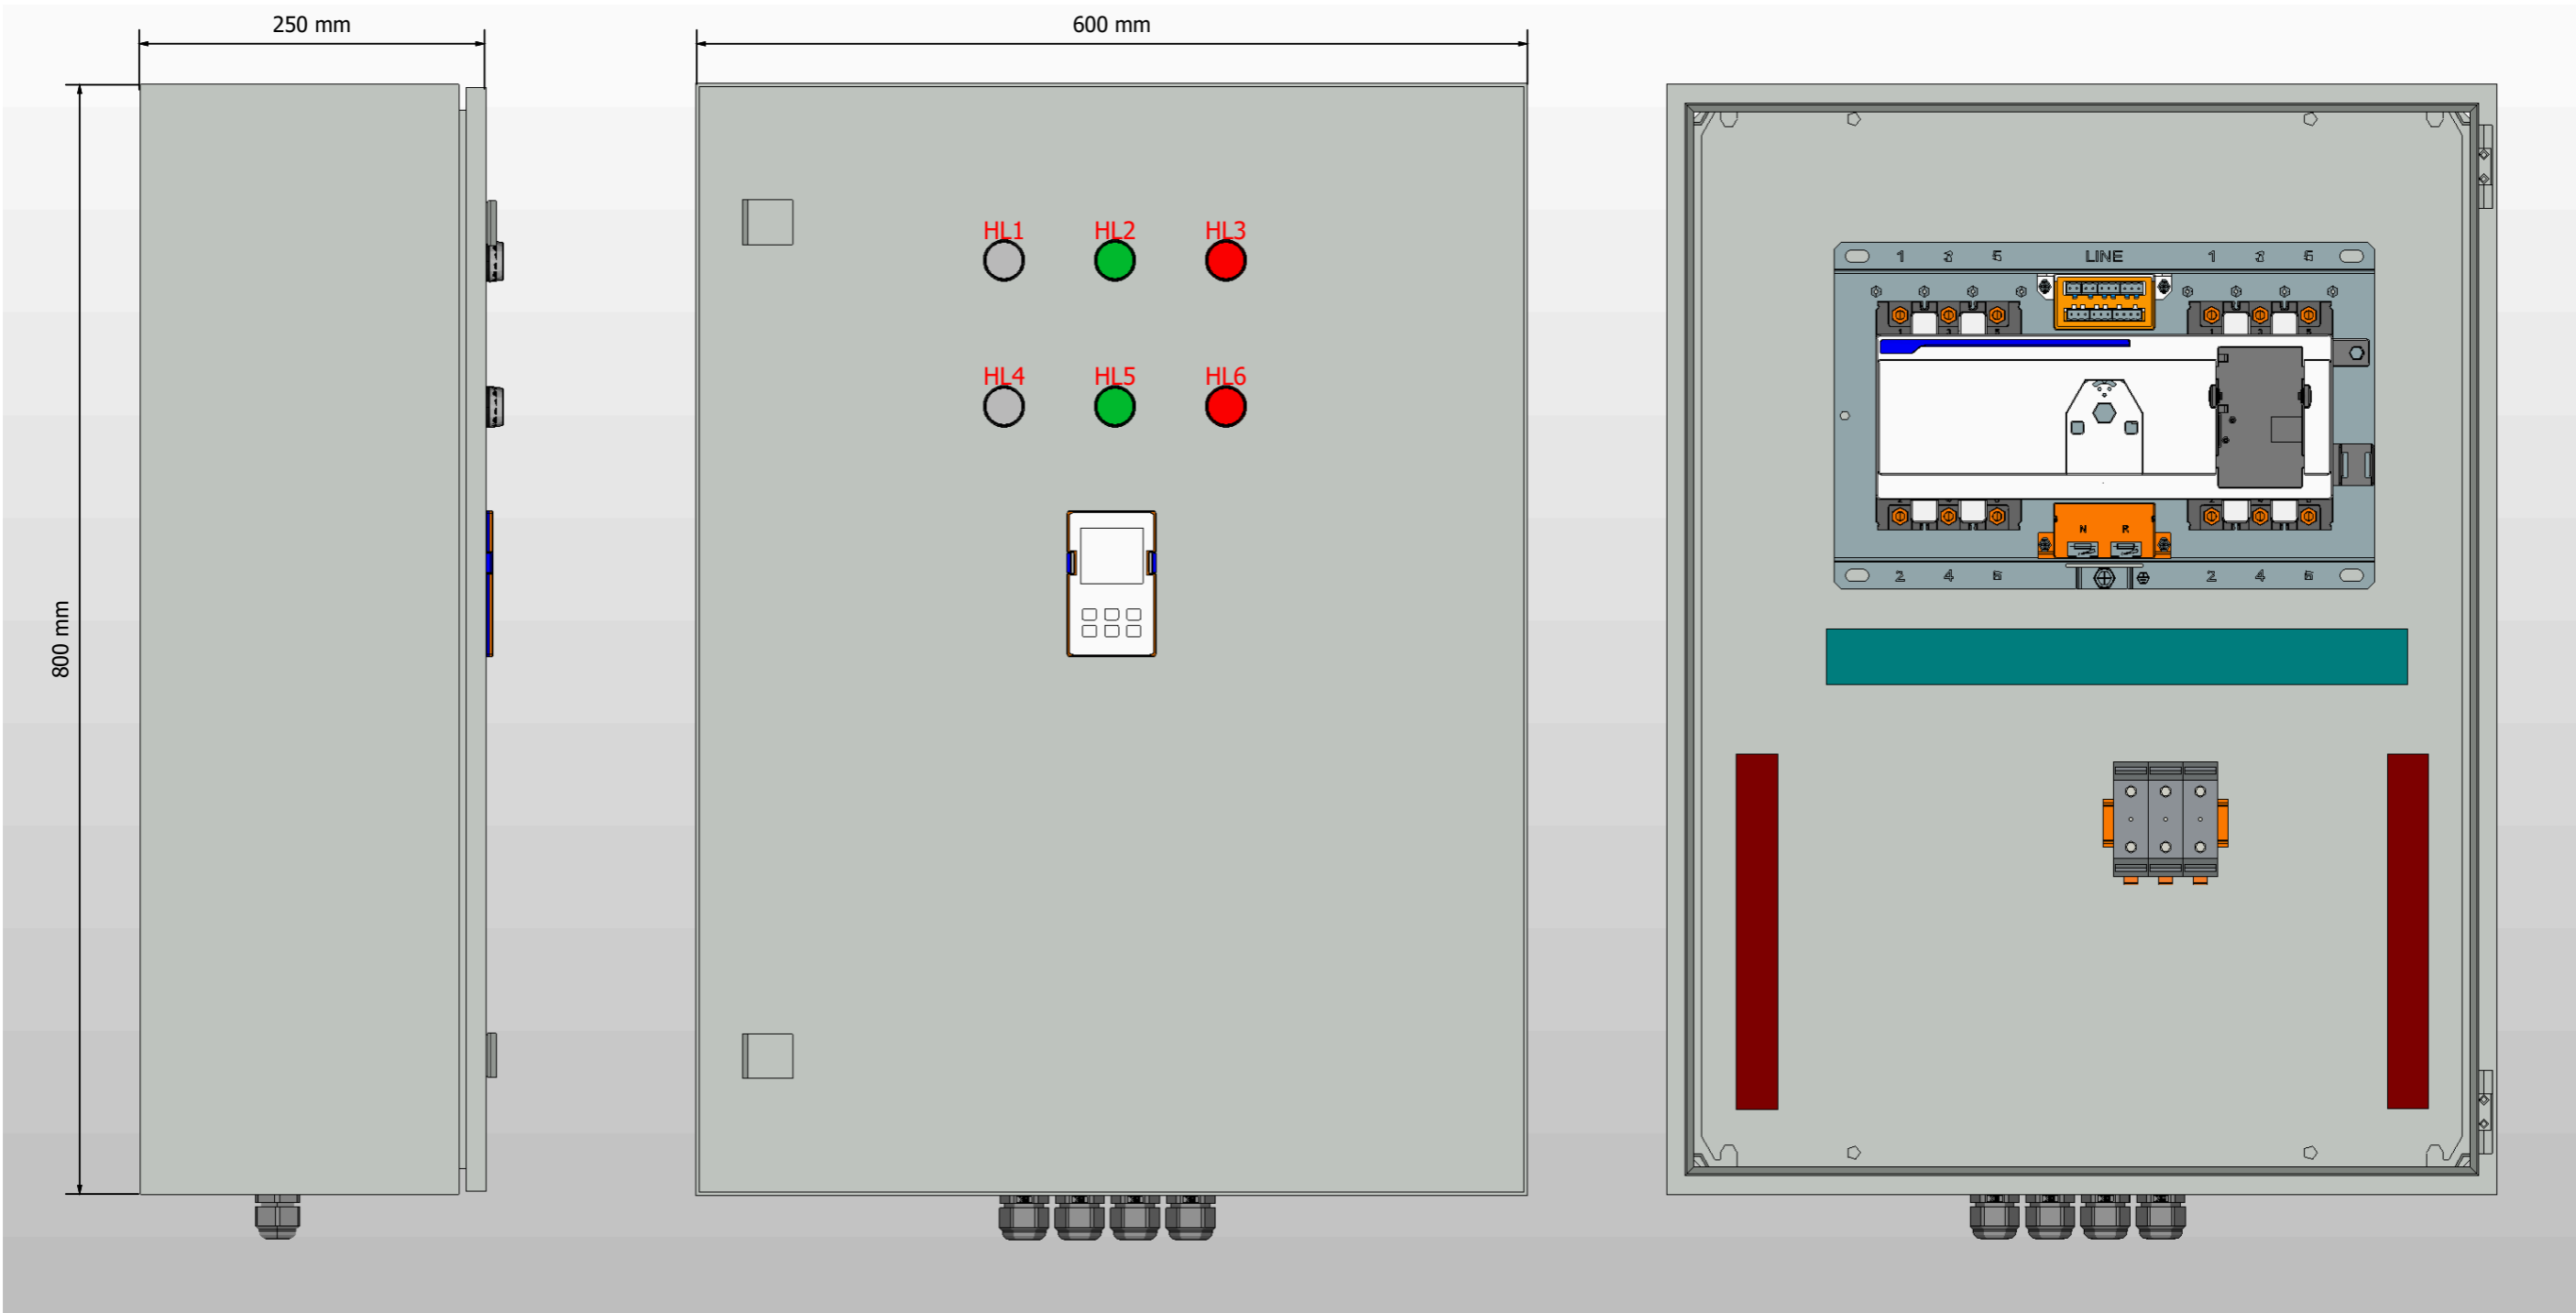

ООО "ПИРИС"

PIRIS

Техническая документация

Трёхфазный АВР на моноблоке

Два ввода 160 А

ABP-PRS-МБ-2-1-160-AND

Контакты	
Номенкл.	
Опис. и парам.	

Содержание

1. Степень защиты шкафа IP31.
2. Панель управления АВР выносится на дверь. При IP54 панель не выносится.
3. Цвет RAL7035.
4. Глубина корпуса составляет 250 мм.

Инв. № подл.	Подп. и дата

Ред.	Листов	№ докум	Подп	Дата	Листов
					3